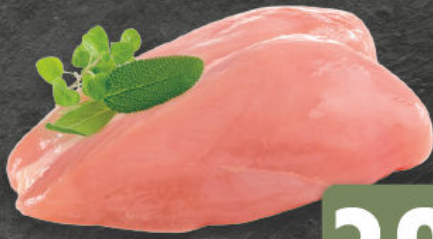

BIO Logisch!

Entdecken Sie unsere große Auswahl an Bio-Fleisch von unserer Bedientheke.

Frisches
Hähnchenbrustfilet
je 1 kg

38.90