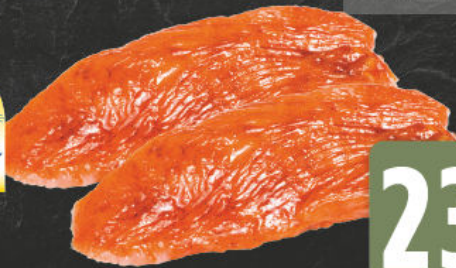

DU MÖCHTEST WISSEN, WAS DU MIT DEM KAUF VON NEULAND-PRODUKTEN UNTERSTÜTZT?

1. Ehrlich gute Tierhaltung: Mit Auslauf, Stroheinstreu, Tageslicht und mind. doppelt so viel Platz wie gesetzlich festgelegt.
2. Einen natürlichen Kreislauf: Wir bauen unser Futter selbst an.
3. Natur - und Umweltschutz: Weniger Nitratbelastung des Grundwassers durch Mist statt Gülle - aus eigenem Interesse für unsere nächste Generation.
4. Bäuerliche Prinzipien: Wir haben Bestandsobergrenzen - unsere Tiere leben auf einem Bauernhof und nicht in industrieller Tierhaltung.
5. Unsere strikte Ablehnung tierschutzwidriger Eingriffe: Bei uns hat das Schwein noch einen Ringelschwanz!
6. Ein konsequentes „Nein“: zu Phosphaten, Emulgatoren oder Geschmacksverstärkern in unseren Produkten.
7. Eigene Zerlegung und Verarbeitung: Unsere Fachkräfte stellen eine handwerkliche Produktion sicher.

Das Hähnchen mit den fünf Gründen

Hähnchensteaks
versch. gewürzt,
je 1 kg

- regionale, westfälische Herkunftsgarantie
- natürliche Fütterung mit Weizen und Mais
- langsames Wachstum – mehr Geschmack
- natürlicher Genuss
- Aufzucht ohne Antibiotika

23.90

Frische
Rostbratwurst
versch. Sorten,
je 1 kg