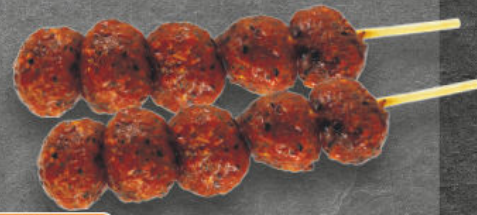

7.99

Tulpen
ca. 35 cm
lange Stiele,
versch. Farben,
je 7er Bund

1.99

17_26_BI_503 2 Angebote nur gültig gegen Vorlage der EDEKA-App an der Kasse. Vorherige erfolgreiche Registrierung und Auswahl des Lieblingsmarktes sind erforderlich.

Frischer
Schweinerückenbraten
ohne Knochen,
besonders zart
und mager,
je 1 kg

7.99

Serviervorschlag
Fix zubereitet!

Frische
Spareribs
vom Schwein,
je 100 g

0.99

Schweinehüftsteaks
vom Schwein,
versch.
mariniert,
je 100 g

0.88

Hackbällchen-Spieß
mariniert,
je 100 g

1.59

Frische
Stielkoteletts
das schnelle
Pfannengericht,
je 1 kg

6.99

Frische
Bratwurst
Jalapeño, grob, würzig-scharf oder
italienische Salsiccia, pikant gewürzt,
je 100 g

2.99

17_26_BI_304

Fleisch

Mini-Haxen
vom Schwein,
pikant gewürzt,
je 100 g

0.99

Spießbraten
vom Schweine-
nacken, gefüllt
mit Zwiebeln,
je 1 kg

9.99

Zarte
Hüftsteaks
aus der Keule geschnitten,
deutsches Jungbullenfleisch,
je 100 g