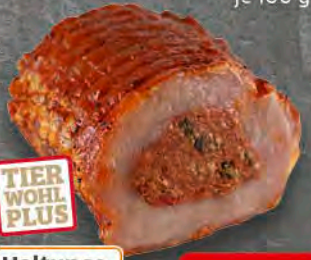

5.99

Mittelfester Gesamtpreis der letzten 30 Tage, außer: Schinkenbraten/ Schinkengulasch € 6.99, Schinkenschnitzel € 6.99

Pusztabraten
vom Schweinerücken,
je 100 g