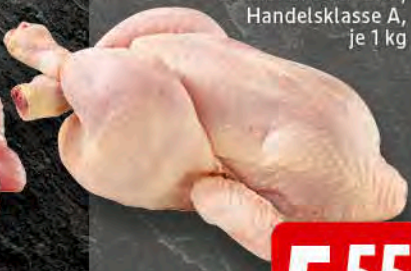

TIERWOHL PLUS

**1.11**

**Holzfallersteaks**  
aus der Schweineschulter,  
mit Knochen, versch. mariniert,  
je 100 g

**0.59**

**Suppenfleisch**  
Brust oder flache Rippe,  
deutsches Jungbullenfleisch,  
je 1 kg

**11.90**

**Currywurst-Alarm**

5 Rostbratwürstchen à 100 g =  
500 g, fein, gebrüht + 1 x Rasting  
Currysauce 400 g,  
je Komplettangebot

TIERWOHL PLUS

**5.99**

Frisches  
**Putengeschnetzeltes**  
aus der Oberkeule,  
Kebab Style,  
je 100 g

**1.19**

**1.49**

Frische  
**Putenschnitzel** oder frisches **Putengulasch**  
aus der Brust geschnitten, besonders mager,  
für den kalorienbewussten Genuss, je 100 g

Frische  
**Hähnchen**  
ideal für den  
Backofen oder Grill,  
Handelsklasse A,  
je 1 kg

**5.55**

Frische  
**Hähnchenoberkeulen**  
mit Haut, ohne Knochen,  
ideal zum Grillen,  
je 100 g

**0.99**

15\_26\_BI\_504