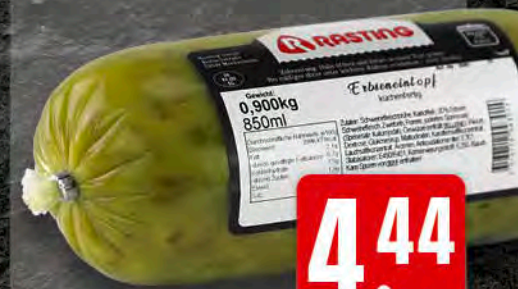

4.44

Recla

Südtiroler Speck
mind. 22 - 24 Wochen gereift,
je 100 g