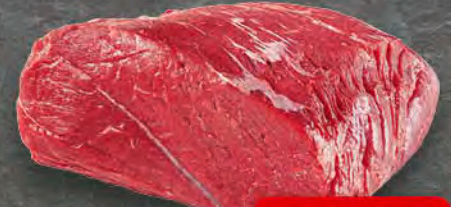

1.11

Grillrippen
vom Schwein,
versch. mariniert,
je 100 g

0.66

**Schweinerücken-
Spieß** „Peperoni“
je 100 g

1.59

Deutsches Schweinefilet
das beste Stück vom Schwein,
besonders zart, gefroren / getaut,
zum alsbaldigen
Verzehr bestimmt,
je 100 g

0.99

Zarte
Hüftsteaks
aus der Keule geschnitten,
deutsches Jungbullenfleisch,
je 100 g

2.69

Zarter
Rinderschmorbraten
deutsches Jungbullenfleisch,
je 1 kg

17.90

Frische
Schweinenackenkoteletts
besonders saftig,
je 1 kg

6.99

Gefüllter
Schweine-Rollbraten
nach Gyros-Art mariniert,
je 1 kg

9.99

Schweinefilet
im Baconmantel,
je 100 g

1.99

23_26_BI_504

Frische
Putenoberkeulen
mit dem kleinen Röhrenknochen,
Handelsklasse A,
je 1 kg

7.99

RASTING
Rostbratwurst
grob oder fein gebrüht,
Chili-Griller oder Grill-Krakauer
wähle selbst aus,
je 100 g Stück

Haltungsform
1 2 3 4 5
Frischlufstall
haltungsform.de

TIERWOHL PLUS

Stück **0.99**

Frische
Hähnchenschnitzel
ideal zum Kurzbraten,
je 100 g