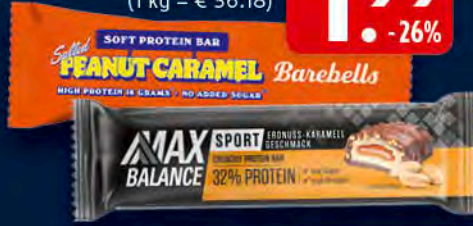

Max Balance Sport Proteinriegel
versch. Sorten,
je 45 g / 50 g Riegel
(1 kg = € 22.00 / € 19.80)

0.99