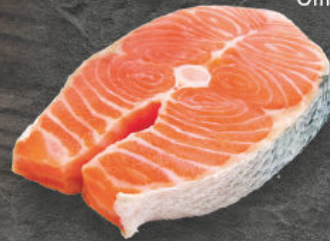

Frischer Fischgenuss

Lachssteak

frisch aus dem ganzen Lachs geschnitten, besonders reich an Omega-3-Fettsäuren, je 100 g

AKTIONSPREIS

1.79