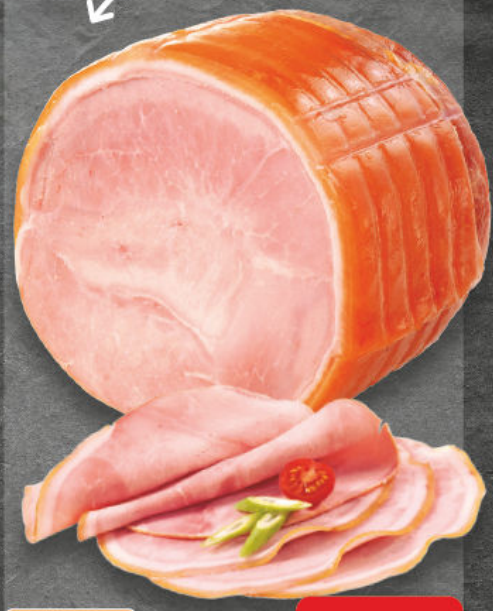

**Haltungs-
form**
1 2 **3** 4 5
Frischlufftstall
haltungform.de

**TIER
WOHL
PLUS**

1.79

RASTING

**Hausmacher
Leber- oder
Blutwurst**
im Ring,
je 100 g