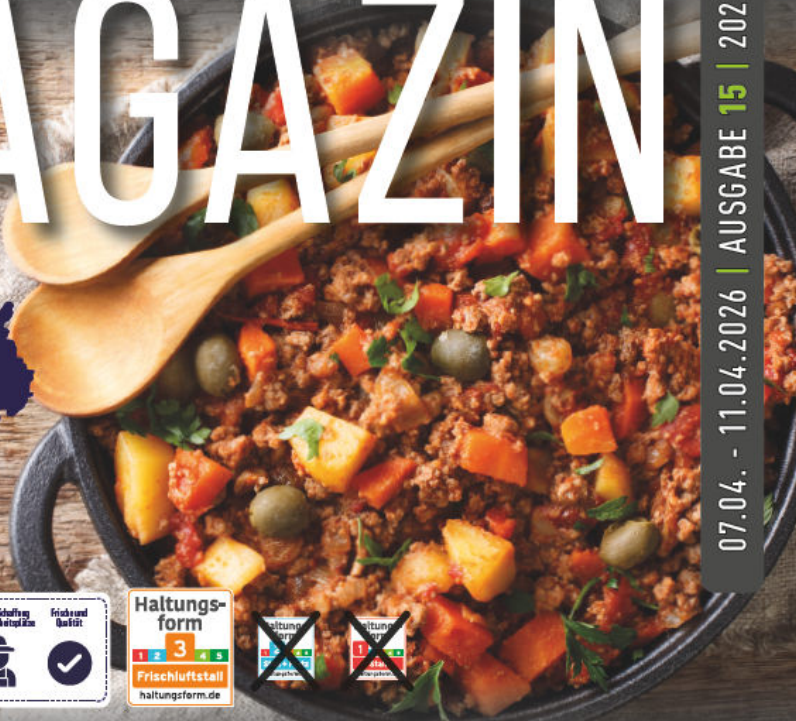

# GENUSS MAGAZIN

07.04. - 11.04.2026 | AUSGABE 15 | 2026

statt 8.99  
**6.99**  
- 22%

**Hackfleisch**

Rind- und Schweinefleisch gemischt,  
800 g XXL Packung (1 kg = € 8.74)

**Mettwoch am Mittwoch! 500 g Mett, 5 Brötchen und Zwiebeln für 4.44 €**