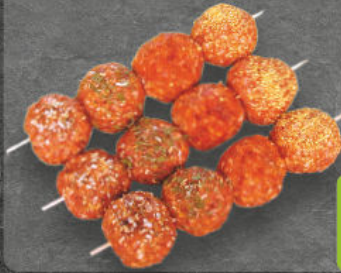

0,99

Schweinegrillspieß
Schweinefilet mit Champignons, grillfertig vorbereitet, 100 g

1,39

Calypso Spieß
aus der Rinderoberschale mit Speck und Porree, 100 g

2,29

Hirtenspieß „Kanalaki“
aus Rinder- und Schweinehackfleisch, pikant gewürzt, grillfertig vorbereitet, 100 g