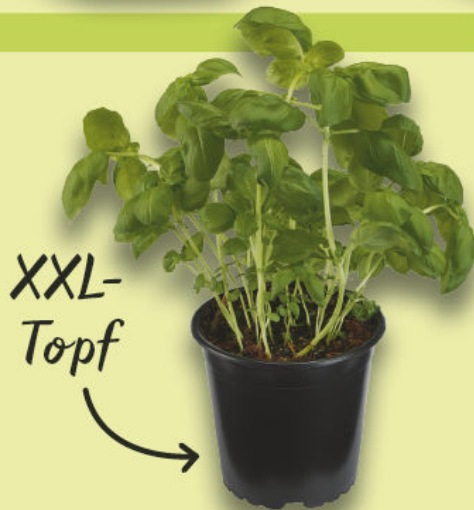

**1.49**

XXL-  
Topf

Niederlande  
**Basilikum**  
ca. 15 cm, Topf

**1.49**