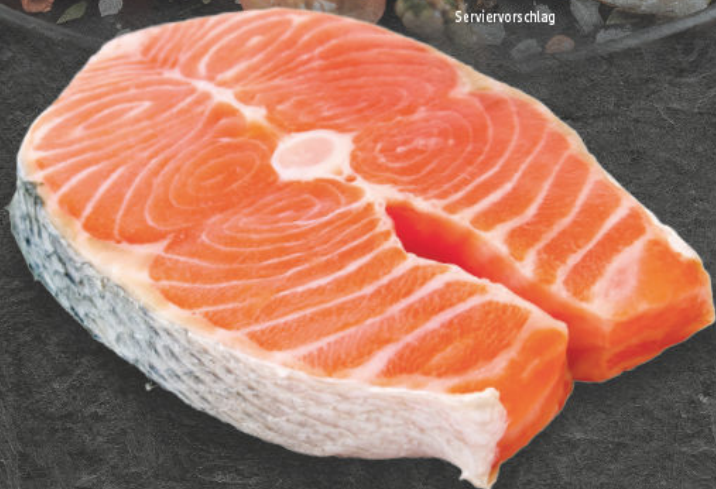

Servierorschlag

Lachssteak
frisch aus dem ganzen Lachs geschnitten, besonders reich an Omega-3-Fettsäuren, je 100 g

1.79