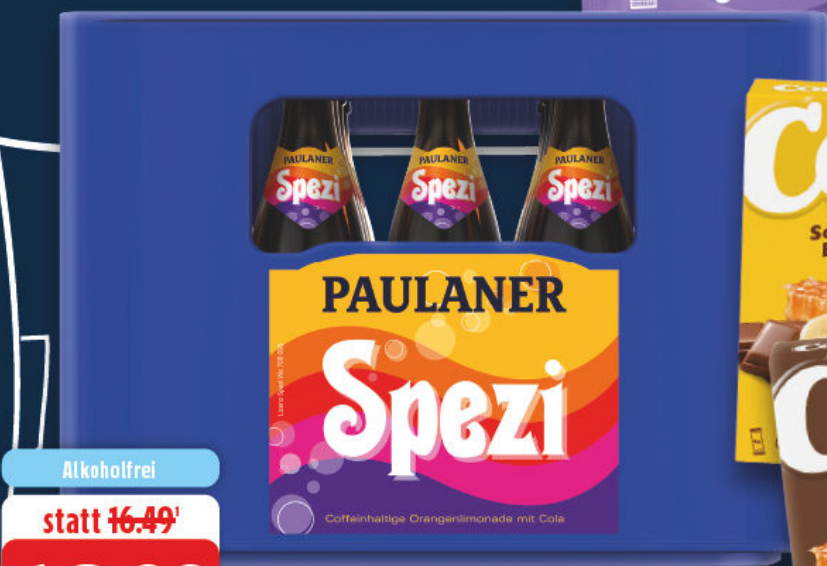

MIT APP'  
statt 1.99'  
**0.99**  
-50%  
(1 kg = ab € 9.90)

statt 1.99'  
**1.11**  
-44%

**Milka Schokolade**  
versch. Sorten,  
je 87 g - 100 g Tafel  
(1 kg = ab € 11.10)

Alkoholfrei  
statt 16.49'  
**10.99**  
-33%