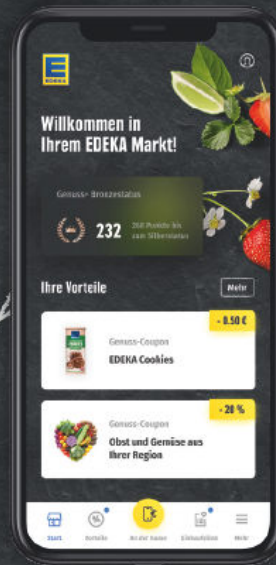

Immer für eine Erfrischung gut!

**Erdinger Alkoholfrei**  
0,5 l Dose  
(1 l = € 1,98)  
zzgl. € 0,25 Pfand

**AKTIONSPREIS**  
**0.99**

**Traugott Simon Pilsener**  
Kasten =  
20 x 0,5 l  
(1 l = € 0,90)  
zzgl. € 3,10 Pfand

**AKTIONSPREIS**  
**8.99**

**Gaffel Kölsch**  
Kasten = 20 x 0,5 l  
(1 l = € 1,40)  
zzgl. € 3,10 Pfand

**AKTIONSPREIS**  
**13.99**

Die **EDEKA App:**  
**Nur Vorteile!**

- 📌 Angebote entdecken, mit Coupons sparen
- 👤 Zusätzliche Vorteile mit Genuss+ Status sichern
- 💳 Per App bezahlen und schneller einkaufen
- 📄 Digitale Einkaufsliste
- 🍀 Exklusive Gewinnspiele

Punkten, sparen, genießen. **Jetzt EDEKA App downloaden!**

Wir ♥ Lebensmittel.

Noch mehr Infos auf [edeka.de/app](https://www.edeka.de/app)

Nicht alle Getränke und Gebindegrößen sind in jedem Markt erhältlich.