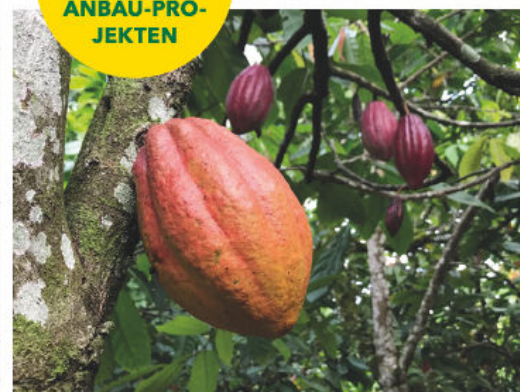

### DAS IST VIVANI:

- Herkunft: Bochum, Nordrhein-Westfalen
- 25 Jahre Schokoladenkunst
- Spezialität: Dunkle Schokoladen mit hohem Kakaogehalt
- 100 % Bio, viele alternativ gesüßte und zuckerfreie Produkte
- Eigene Kakaoprojekte (u.a. Demeter)

[WWW.VIVANI.DE](http://WWW.VIVANI.DE)

1<sup>49</sup>

VIVANI  
SCHOKORIEGEL

Pistacchio „Dubai Style“  
oder Espresso Biscotti  
je 40 g Packung  
(1 kg = € 6.98)

VIVANI:  
EDEL-KAKAO  
AUS EIGENEN  
ANBAU-PRO-  
JEKTEN