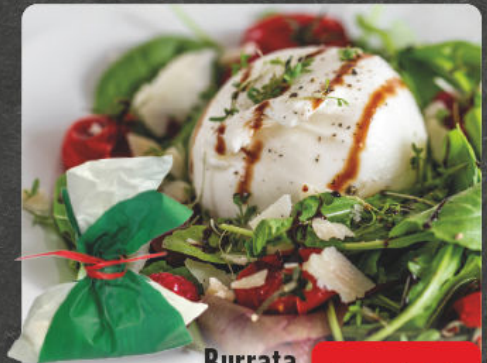

Burrata

Italienischer Pasta
Filata Käse mit Sahne,
60% Fett i.Tr., je 200 g
Kugel (1 kg = € (22.20))

4.44

Löffelgorgonzola g.U.

Italienischer Weichkäse mit
Blauschimmelkulturen, geeignet
für Saucen, mindestens 48% Fett i. Tr.,
je 100 g