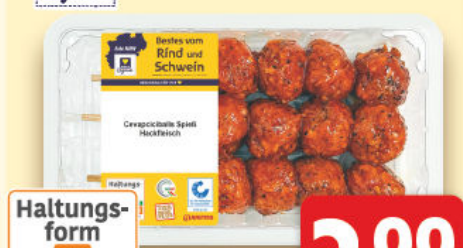

statt **1.59'**  
**1.00**  
- 37%

**Schweine-Minutensteaks**  
zum Braten, 400 g Packung  
(1 kg = € 9.98)

statt **4.49'**  
**3.99**  
- 11%

**Cevapciballs Spieß**  
Hackfleisch,  
z. B. 240 g Packung  
(1 kg = € 16.63)