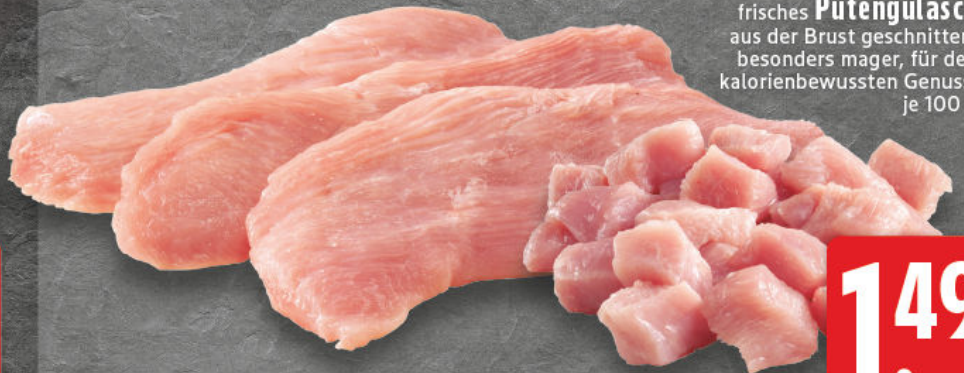

Frische
Putenschnitzel oder
frisches **Putengulasch**
aus der Brust geschnitten,
besonders mager, für den
kalorienbewussten Genuss,
je 100 g

1.49

Tortellini
mit Bolognese- oder
Sahnesauce,
je 400 g Schale
(1 kg = € 9.98)