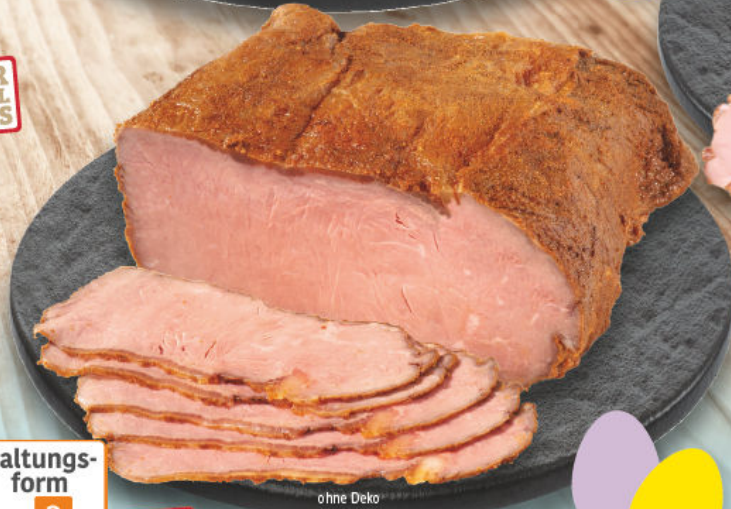

ohne Deko

Delikates  
**Roastbeef**  
gebraten,  
je 100 g

AKTIONSPREIS  
**3.99**

Haltungs-  
form  
1 2 3 4  
Außenklima  
haltungform.de

TIER  
WOHL  
PLUS

ohne Deko

**Backschinken**  
gegart, je 100 g

AKTIONSPREIS  
**1.99**