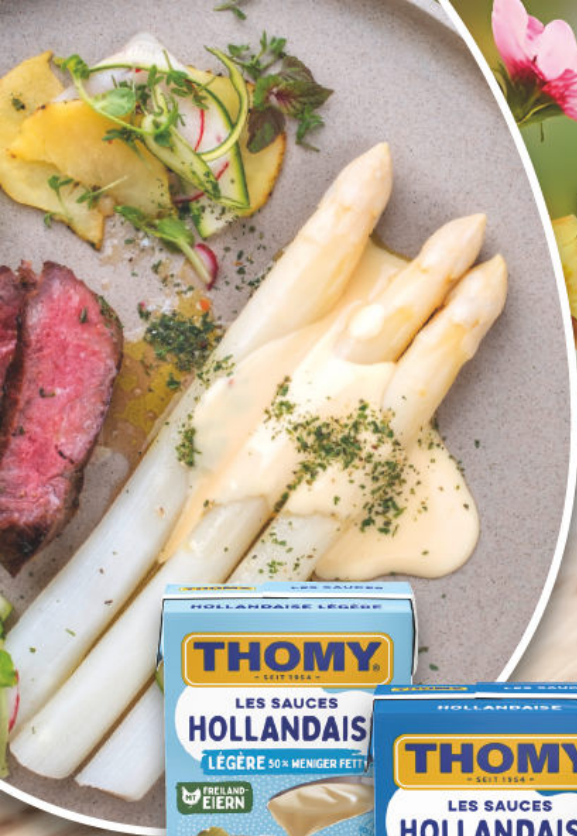

**Metten
Dicke Sauerländer
Bockwurst**
5 Stück =
845 g Dose /
400 g Abtropfg.
(1 kg = € 8.33)

SUPERKNÜLLER

-28%

3.33
• 4.69!