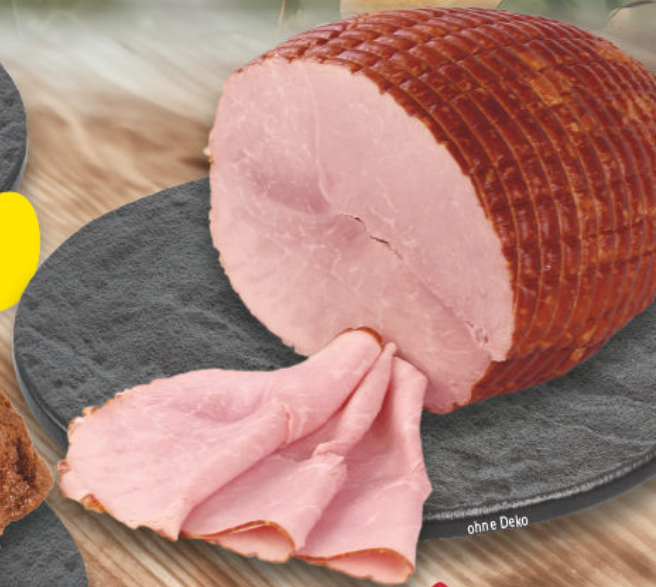

16\_25\_BI\_506

**Kottenforster  
Rollschinken**  
geräuchert, herzhaft  
im Geschmack,  
je 100 g

AKTIONSPREIS  
**1.99**

Haltungs-  
form  
1 2 3 4  
Außenklima  
haltungform.de

TIER  
WOHL  
PLUS

ohne Deko