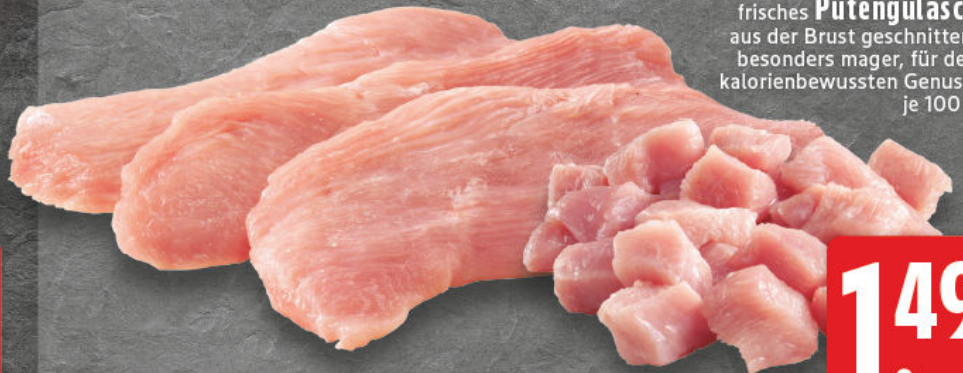

Frische
Putenschnitzel oder
frisches **Putengulasch**
aus der Brust geschnitten,
besonders mager, für den
kalorienbewusstesten Genuss,
je 100 g

1.49

Tortellini
mit Bolognese- oder
Sahnesauce,
je 400 g Schale
(1 kg = € 9.98)