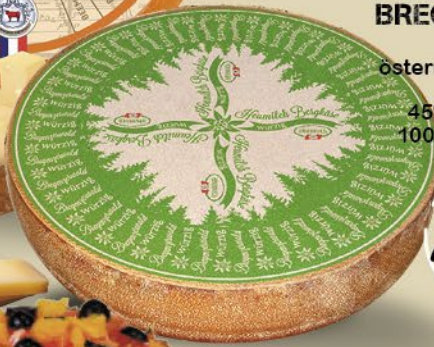

**BERGKÄSE
BREGENZERWALD**
österreichischer Hartkäse, 45% Fett i. Tr., 100 g am Stück

1.99