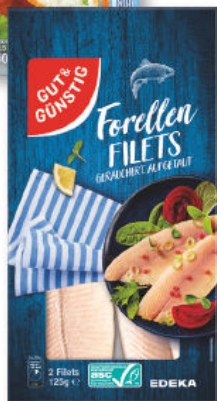

WEIZEN MEHL
Type 405,
1 kg Packung

-16%
0.49
~~0.59~~

SCHLAG-SAHNE
30% Fett,
200 g Becher
(1 kg = € 3.95)

-20%
0.79
~~0.99~~

FISCHBURGER
tiefgefroren, 4 Stück à 62,5 g = 250 g Packung
(1 kg = € 6.36)

1.59

FORELLEN FILETS
geräuchert,
aufgetaut,
2 Stück =
125 g Packung
(1 kg = € 22.32)

2.79

Jetzt gibt es wieder
Weihnachtsleckereien!

MILKA WEIHNACHTSMANN
Alpenmilch, 90 g Stück
(1 kg = € 17.22)

-37%
1.55
~~2.49~~

KINDER ADVENTSKALENDER
150 g Packung (1 kg = € 37.00)

-20%
5.55
~~6.99~~

LINDT MINI PRALINÉS HERBST
180 g Packung
(1 kg = € 44.39)

7.99

BAHLEN FEINSTER SPEKULATIUS
versch. Sorten,
je 200 g Beutel
(1 kg = € 7.45)

-31%
1.49
~~2.19~~

BUTTER STOLLENKONFEKT
oder **STOLLENKONFEKT**
je 300 g / 350 g Packung
(1 kg = € 10.97 / € 9.40)

3.29

LEBKUCHEN HERZEN, STERNE, BREZELN
mit Zartbitter- oder Vollmilchschokolade,
je 500 g Packung (1 kg = € 6.38)

3.19

MILKA ADVENTSKALENDER
200 g Stück (1 kg = € 27.75)

-25%
5.55
~~7.49~~

MILKA PRALINÉS oder HAUCHZARTE HERZEN
versch. Sorten,
je 110 g / 130 g Packung
(1 kg = € 15.36 / € 13.00)

LINDT MINI PRALINÉS HERBST
100 g Packung
(1 kg = € 44.90)

4.49

KINKARTZ FEINE AACHENER KRÄUTER PRINTEN
200 g Beutel
(1 kg = € 7.45)

-16%
1.49
~~1.79~~

AACHENER DOMINOSTEINE
versch. Sorten,
je 250 g Packung
(1 kg = € 11.96)

2.99