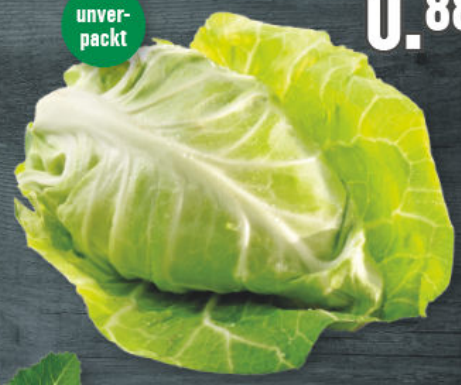

100% NRW.

Deutschland
SPITZKOHL
aus NRW, Klasse I, 1 kg

0.88

unverpackt

Deutschland
PORREE
aus NRW,
Klasse I, Stück

0.66

unverpackt

unverpackt