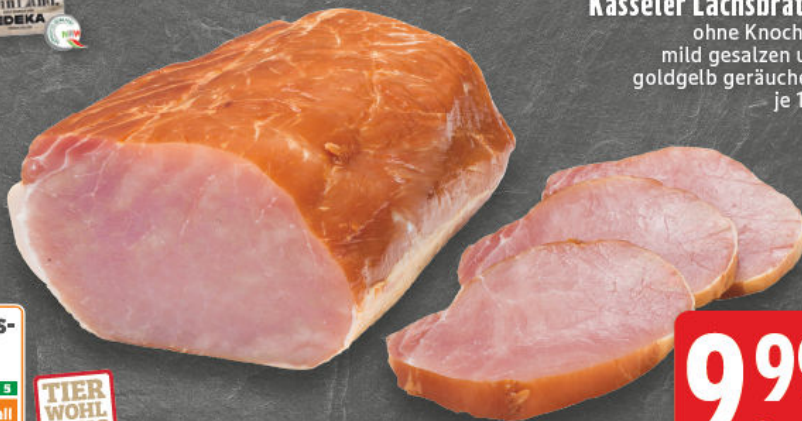

5.99

Putengeschnetzeltes
aus der Oberkeule, Gyros Art,
je 100 g

ohne Deko

0.99

Zartes
Gulasch
aus der Keule geschnitten,
deutsches Jungbullenfleisch,
je 1 kg

17.90

Kasseler Lachsbraten
ohne Knochen,
mild gesalzen und
goldgelb geräuchert,
je 1 kg