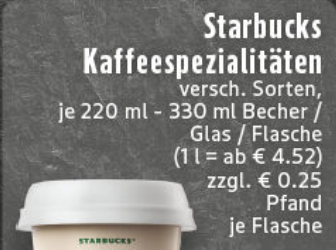

**Starbucks
Kaffeespezialitäten**
versch. Sorten,
je 220 ml - 330 ml Becher /
Glas / Flasche
(1 l = ab € 4.52)
zzgl. € 0.25
Pfand
je Flasche

statt ~~2.49~~
1.49
-40%