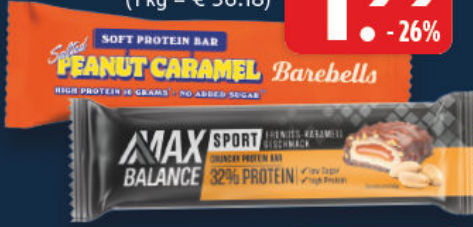

statt 1.79'

**0.99**  
-44%

**ESN Goat Bar Proteinriegel**  
Salty Peanut  
oder Berries,  
je 55 g Packung  
(1 kg = € 36.18)

statt 2.79'

**1.99**  
-28%

statt 2.99'

**1.99**  
-33%

**Barilla Pasta Protein +**  
versch. Sorten,  
je 400 g Packung  
(1 kg = € 4.98)

**Barebells Proteinriegel**  
versch. Sorten,  
je 55 g Packung  
(1 kg = € 36.18)

statt 2.69'

**1.99**  
-26%

statt 3.29'

**2.49**  
-24%

**Max Balance Sport Proteinriegel**  
versch. Sorten,  
je 45 g / 50 g Riegel  
(1 kg = € 22.00 / € 19.80)