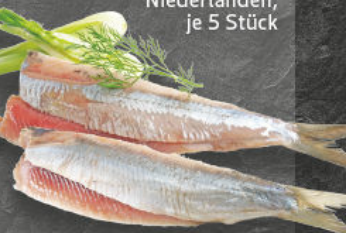

**2.29**

**Matjes Doppelfilets**  
die feine Spezialität aus den  
Niederlanden,  
je 5 Stück

5 Stück  
**6.00**

Unsere Fischtheke ist MSC- und ASC-zertifiziert:

Fisch mit dem MSC-Siegel stammt aus einer Fischerei, die unabhängig nach den Richtlinien des MSC für eine beispielhafte und nachhaltige Fischerei zertifiziert wurde. [www.msc.org/de](http://www.msc.org/de)