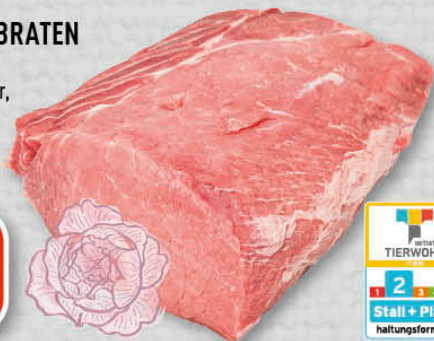

1.99

COPPENRATH & WIESE
BUNTE SAHNE-PLATTE oder
FESTTAGSTORTE
tiefgefroren,
versch. Sorten,
je 780 g - 1550 g Packung
(1 kg = ab € 5.80)

8.99

Frisher SCHWEINERÜCKENBRATEN

ohne Knochen,
besonders zart und mager,
je 1 kg