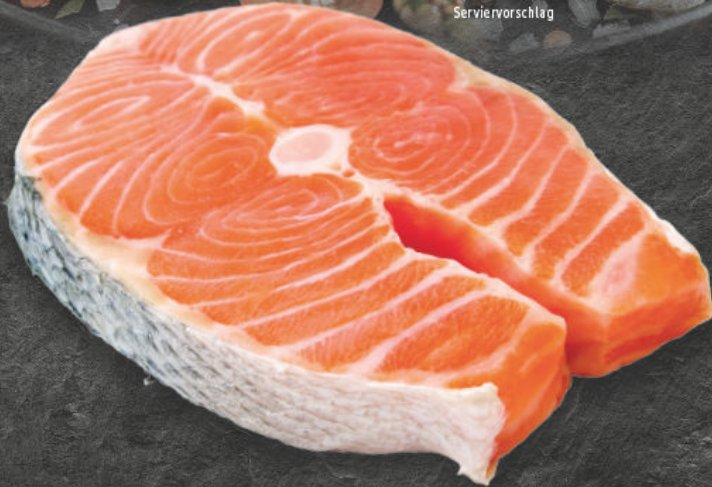

Serviervorschlag

Lachssteak
frisch aus dem ganzen Lachs geschnitten, besonders reich an Omega-3-Fettsäuren, je 100 g

1.79