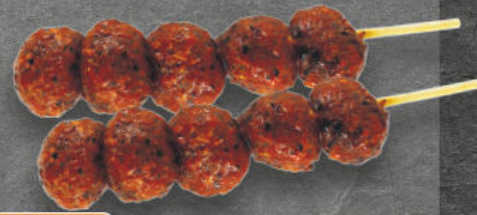

**7.99**

Serviervorschlag  
**Fix zubereitet!**

Frische  
**Spareribs**  
vom Schwein,  
je 100 g

**0.99**

**Schweinehüftsteaks**  
vom Schwein,  
versch.  
mariniert,  
je 100 g

**0.88**

**Hackbällchen-Spieß**  
mariniert,  
je 100 g

**1.59**

Serviervorschlag

Frische  
**Stielkoteletts**  
das schnelle  
Pfannengericht,  
je 1 kg

**6.99**

Frische  
**Bratwurst**  
Jalapeño, grob, würzig-scharf oder  
italienische Salsiccia, pikant gewürzt,  
je 100 g