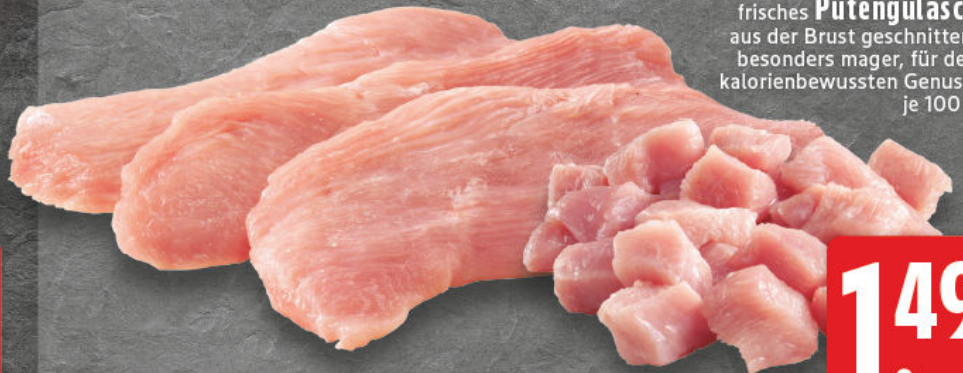

Frische
Putenschnitzel oder
frisches **Putengulasch**
aus der Brust geschnitten,
besonders mager, für den
kalorienbewussten Genuss,
je 100 g

1.49

Tortellini
mit Bolognese- oder
Sahnesauce,
je 400 g Schale
(1 kg = € 9.98)