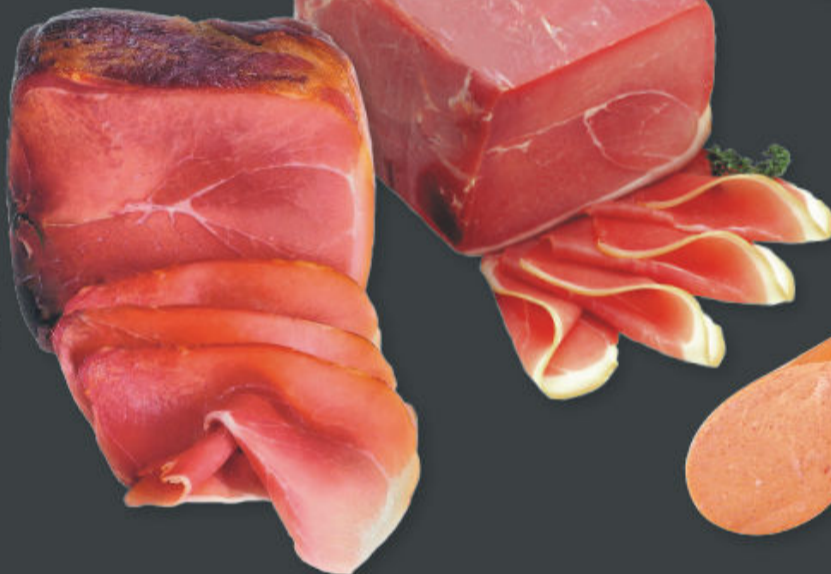

ABRAHAM
Das Fleischgeschäft

Original ARDENNER
KERNSCHINKEN
geräuchert oder
luftgetrocknet,
je 100 g

2.29