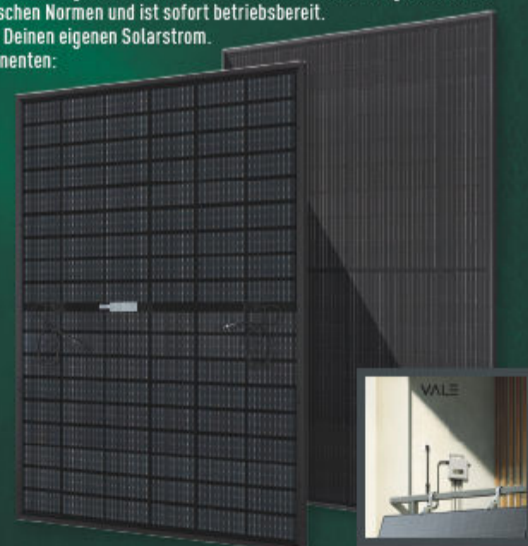

ECOFLOW

**HALTERUNG FÜR
BALKONKRAFTWERK**

Geeignet für die Montage an Wand
und Boden/Flachdach sowie hängend
am Balkongeländer mit inkludierten
Rundhaken. Inkl. notwendiger
Befestigungsmaterialien.

PV-HALTERUNG FÜR
2 SOLARPANELS
FÜR BALKON, WAND
UND FLACHDACH