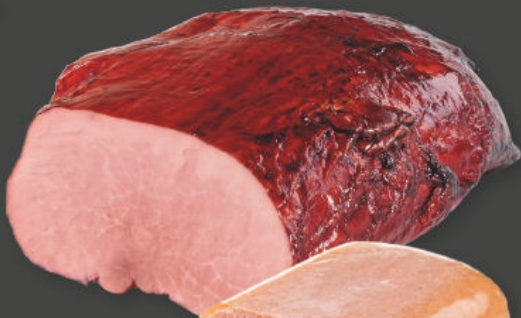

## Frischer PUTENBRATEN

oder frisches PUTENGULASCH aus der Brust geschnitten, besonders mager, für den kalorienbewussten Genuss, je 1 kg

**9.99**

\* Nicht erhältlich in Horn-Bad Meinberg.

**10  
STÜCK**

**8.00**

**UNSER HERZSTÜCK**  
so geht Theke!

**METTENDEN\***  
aromatisch geräuchert,  
je 10 Stück à 80 g = 800 g  
(1 kg = € 10.00)

**DELIKATESSE  
SAFTSCHINKEN\***  
heißgeräuchert,  
je 100 g

**1.99**

**RINDER-  
ZWIEBEL-  
METTWURST\***  
je 50 g Stück  
(1 kg = € 20.00)