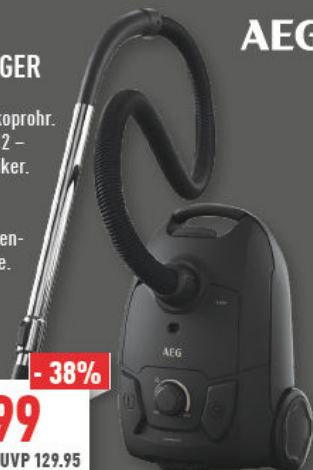

AEG

79.99
-38%
UVP 129.95