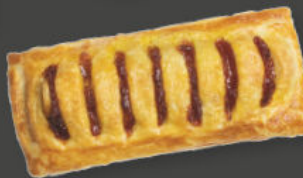

- 25%
1.49
~~1.99~~

- 22%
1.00
~~1.29~~

XL-MUFFIN
versch. Sorten, je Stück

XL

GEFLÜGELSNACK
je Stück

- 23%
1.29
~~1.69~~

- 12%
3.49
~~3.99~~

BRÖTCHENRAD
mit Käse überbacken,
je 450 g Stück
(1 kg = € 7.76)

- 14%
2.99
~~3.49~~

BRÖTCHENRAD
3 versch. Toppings,
je 400 g Stück
(1 kg = € 7.48)

47_24_MK_§10

DORADENFILET

das mediterrane Filet aus dem Mittelmeer, je 100 g

2.49

LACHSFILET

(mit Haut) frisch aus den klaren Fjorden Norwegens, besonders reich an Omega-3-Fettsäuren, je 100 g