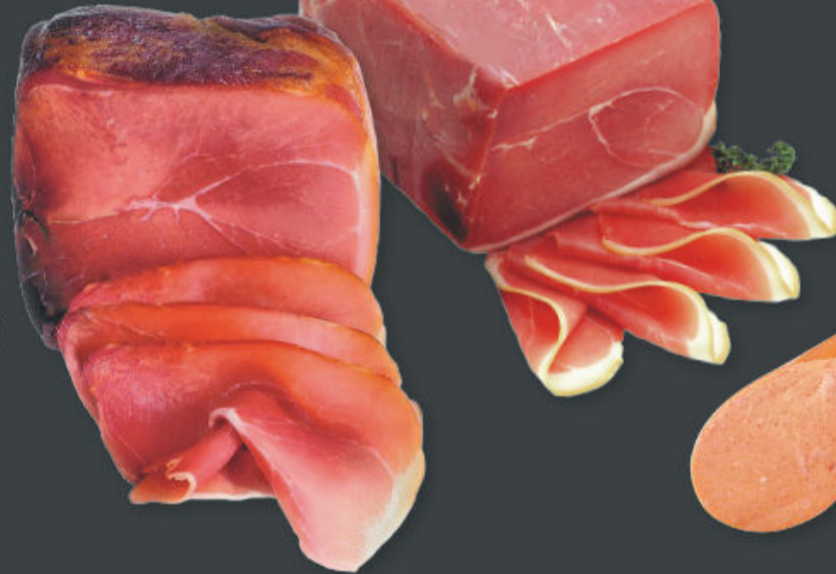

ABRAHAM
Das Fleischgeschäft

Original ARDENNER
KERNSCHINKEN
geräuchert oder
luftgetrocknet,
je 100 g

2.29