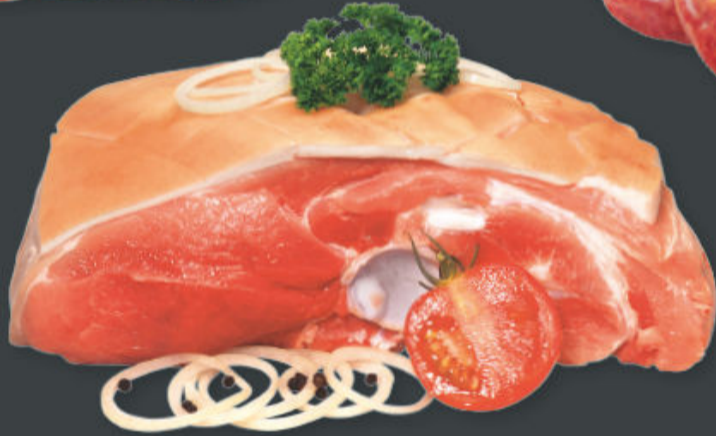

KEINEN PLAN FÜR DIE ZUKUNFT? WIR HABEN VIELE.

FRISCH AUS UNSERER MARKTKAUF THEKE

Frischer
SCHWEINERÜCKENBRATEN
ohne Knochen, besonders zart
und mager, je 1 kg

6.99

**HOLZFÄLLER-
STEAKS**
aus der Schweineschulter,
mit Knochen,
versch. mariniert,
je 100 g

0.55

Frische
BRATWURST
grob- oder feingekörnt
oder mit Chili, das schnelle
Pfannengericht,
je 100 g

0.69

**10
STÜCK**

Frische
GRILLBRATWURST
pikant, mit Petersilie
oder Fränkischer Art,
im zarten Saftling, je 100 g

1.29

Frischer
**SCHWEINE-
SCHULTERBRATEN**
wie gewachsen,
saftig, rustikal, je 1 kg

4.44

SCHWEINEFILET
im Baconmantel,
je 100 g

1.79

Frischer **PUTENBRATEN**
oder frisches **PUTENGULASCH**
aus der Brust geschnitten, besonders mager,
für den kalorienbewussten Genuss, je 1 kg