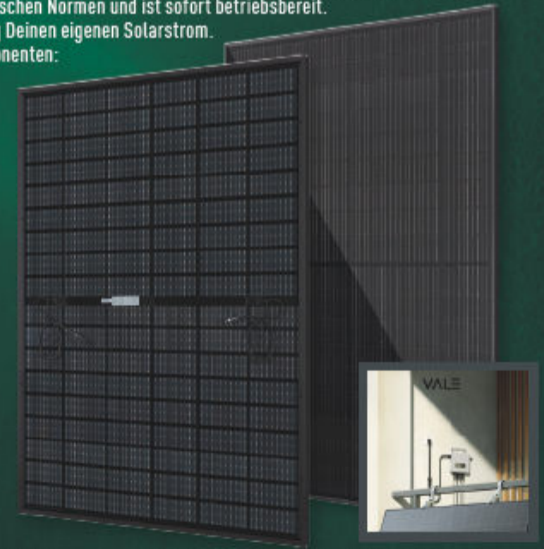

ECOFLOW

HALTERUNG FÜR BALKONKRAFTWERK

Geeignet für die Montage an Wand und Boden/Flachdach sowie hängend am Balkongeländer mit inkludierten Rundhaken. Inkl. notwendiger Befestigungsmaterialien.

PV-HALTERUNG FÜR 2 SOLARPANELS FÜR BALKON, WAND UND FLACHDACH