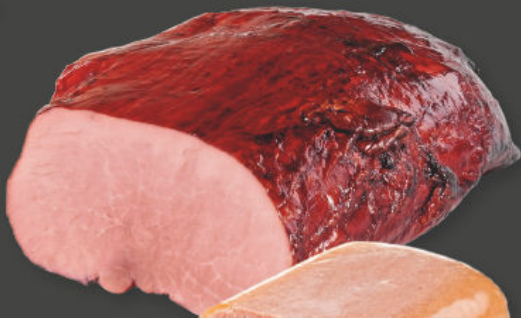

## FRISCHER PUTENBRATEN

oder frisches PUTENGULASCH aus der Brust geschnitten, besonders mager, für den kalorienbewussten Genuss, je 1 kg

9.99

\* Nicht erhältlich in Horn-Bad Meinberg.

**10  
STÜCK**

**8.00**

**METTENDEN\***  
aromatisch geräuchert,  
je 10 Stück à 80 g = 800 g  
(1 kg = € 10.00)

**UNSER HERZSTÜCK**  
 So geht Theke!

**DELIKATES  
SAFTSCHINKEN\***  
heißgeräuchert,  
je 100 g

**1.99**

**RINDER-  
ZWIEBEL-  
METTWURST\***  
je 50 g Stück  
(1 kg = € 20.00)