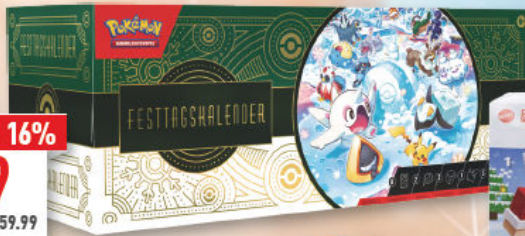

FESTTAGS-KALENDER

Ab 6 Jahren.

49.99 UVP 59.99 **-16%**

schleich

ADVENTSKALENDER

- ③ „Hot Wheels“:
  Ab 3 Jahren.
  UVP 26.99 €
  22.99 €
- ④ „Horse Club“:
  Ab 4 Jahren.
  UVP 34.99 €
  29.99 €
- ⑤ „Minecraft“:
  Ab 6 Jahren.
  UVP 39.99 €
  34.99 €