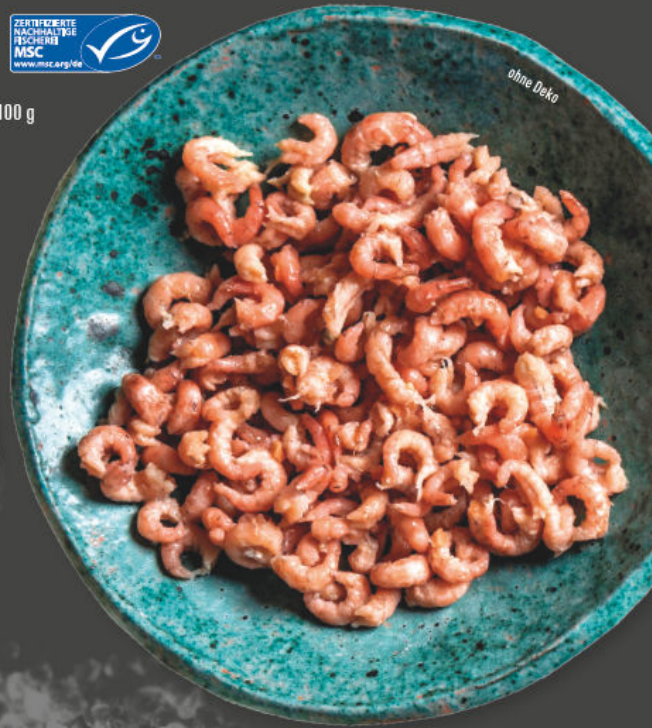

GREETSIELER KRABBEFLEISCH

die feine Garnele mit dem einmaligen Geschmack, je 100 g

5.99

ohne Deko

Rotfleischige FORELLE

ihr saftiges Fleisch macht die Lachsforelle auf dem Grill und in der Pfanne so beliebt, je 100 g

1.49