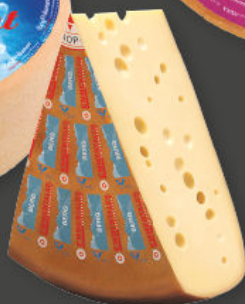

AUS EIGENER HERSTELLUNG

TIROLER KAISERALM BERGKÄSE
österreichischer Schnittkäse,
mit Rohmilch hergestellt,
mind. 45% Fett i. Tr., je 100 g am Stück

- 16%
1.99
~~2.39¹~~

BERGMILCH EMMENTALER
Schnittkäse,
47% Fett i. Tr.,
je 100 g am Stück

- 20%
1.99
~~2.49¹~~

BLUE CHEESE TORTE
„Feige & Caramel“
Weichkäse mit Blauschimmel,
70% Fett i. Tr., mit Feigenkonfitüre
und Karamellgebäck, je 100 g

2.59

Käse-Angebot: Nicht erhältlich in Horn-Bad Meinberg.

UNSER BACKSHOP

Frisch aus dem Ofen,
mehrmals täglich!

TÄGLICH BACKFRISCH!

Backwaren in echter Bäckerqualität mit Leidenschaft
mehrmals täglich frisch gebacken!

BROT DER WOCHE!

WALNUSSEBAGUETTE
je 300 g Stück (1 kg = € 4.97)