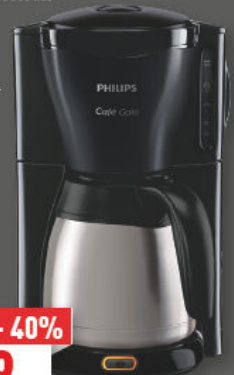

KAFFEEMASCHINE

„HD 7544/20“
Gaia Collection.
Mit Tropfstopp-
funktion. 1,2-Liter-
Thermoskanne.
1.000 Watt.
bis zu 12 Tassen.
Bruchsichere
Isolierkanne.