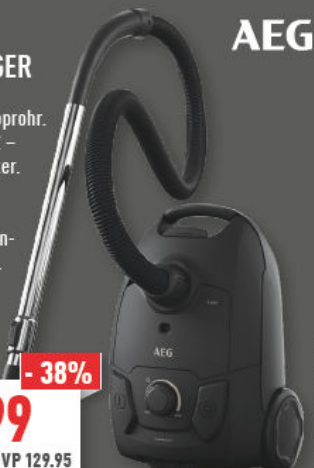

### BODENSTAUBSAUGER

„AB31C166“  
Edelstahlteleskoprohr. Hygienefilter E12 – ideal für Allergiker. Aktionsradius: ca. 7,5 m. Inkl. 2-in-1-Fugen- und Polsterdüse.

**79.99**  
-38%  
UVP 129.95

47\_24\_MK\_S22\_VM