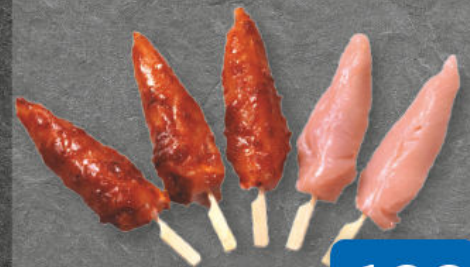

**Hacksteaks**  
versch. Sorten,  
100 g

**1.29**

**Cevapcici**  
aus Rinder- und  
Schweinehackfleisch,  
100 g

**1.29**

**Hähnchenfilet-Spieße**  
versch. mariniert,  
je 100 g

**1.99**

**Wir freuen uns Ihnen mitteilen zu dürfen,  
dass Ihnen unsere Bedientheken im vollem  
Umfang von 7:30 Uhr - 21:00 Uhr täglich  
zur Verfügung stehen werden.**