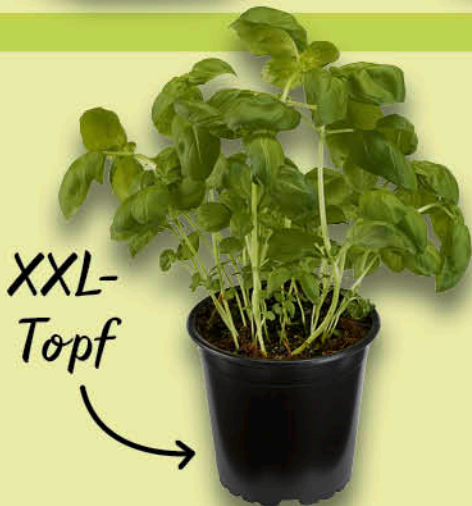

## Blumen der Woche.

Blumenangebot nicht in jedem Markt erhältlich.

**Pfingstrosen-Mix**  
versch. Farben,  
je 5er Bund

**4.99**

**Lavendel**  
14 cm Topf

**4.99**

<sup>2</sup>Angebote nur gültig gegen Vorlage der EDEKA-App an der Kasse. Vorherige erfolgreiche Registrierung und Auswahl des Lieblingsmarktes sind erforderlich.

**1.49**

XXL-  
Topf

Niederlande  
**Basilikum**  
ca. 15 cm, Topf

**1.49**