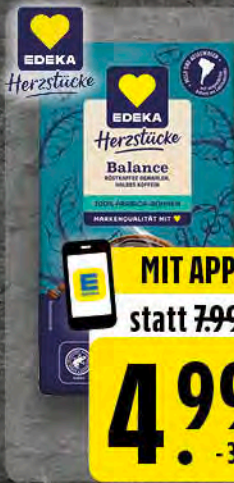

Bis zu

**100 GRATIS**

Original SENSEO<sup>®</sup> Pads

\*\*Bis zu 100 SENSEO<sup>®</sup> Pads kaufen und max. 33€\*\*\* zurückerhalten\*\*\*\*

statt 49.99<sup>1</sup>

**44.44**  
-11%

\*\*\*Umgerechnet in ganzen Packungen  
\*\*\*\*Es gelten die ausführlichen Teilnahmebedingungen und Datenschutzbestimmungen unter [www.senseo.de/100padsdeal](http://www.senseo.de/100padsdeal)

MIT APP<sup>2</sup>

statt 7.99<sup>1</sup>

**4.99**  
-37%

(1 kg = € 9.98)