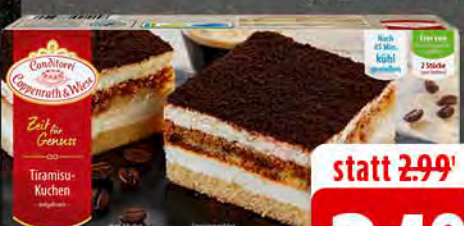

MIT APP²
statt 3.99'

1.59
-60%

(1 l = ab € 1.22)

statt 3.99'

1.79
-55%

Coppenrath & Wiese
Zeit für Genuss
tiefgefroren, versch. Sorten,
je 2 Stück = 225 g - 315 g Packung
(1 kg = ab € 7.90)

statt 2.99'

2.49
-16%

Nachhaltig
verpackt im Glas
und mit regionalen
Zutaten.

Elvis Eishandwerk
versch. Sorten,
je 400 ml Glas
(1 l = € 12.48)