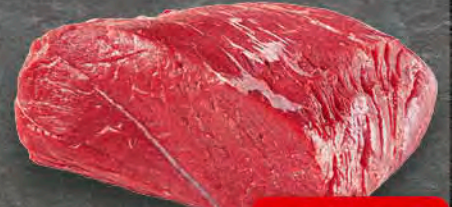

1.11

Grillrippen
vom Schwein,
versch. mariniert,
je 100 g

0.66

**Schweinerücken-
Spieß** „Peperoni“
je 100 g

1.59

Deutsches Schweinefilet
das beste Stück vom Schwein,
besonders zart, gefroren / getaut,
zum alsbaldigen
Verzehr bestimmt,
je 100 g

0.99

Zarte
Hüftsteaks
aus der Keule geschnitten,
deutsches Jungbullenfleisch,
je 100 g

2.69

Zarter
Rinderschmorbraten
deutsches Jungbullenfleisch,
je 1 kg

17.90

Frische
Schweinenackenkoteletts
besonders saftig,
je 1 kg

6.99

Gefüllter
Schweine-Rollbraten
nach Gyros-Art mariniert,
je 1 kg

9.99

Schweinefilet
im Baconmantel,
je 100 g

1.99

23_26_BI_504

Frische
Putenoberkeulen
mit dem kleinen Röhrenknochen,
Handelsklasse A,
je 1 kg

7.99

RASTING
Rostbratwurst
grob oder fein gebrüht,
Chili-Griller oder Grill-Krakauer
wähle selbst aus,
je 100 g Stück

Haltungsform
1 2 3 4 5
3
Frischlufstall
haltungsform.de

TIERWOHL PLUS

Stück **0.99**

Frische
Hähnchenschnitzel
ideal zum Kurzbraten,
je 100 g