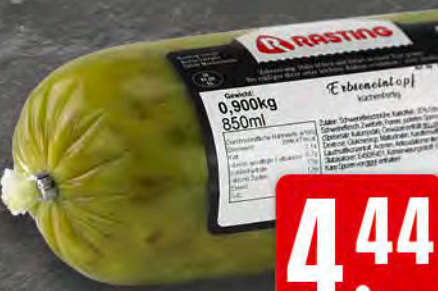

4.44

Recla

Südtiroler Speck
mind. 22 - 24 Wochen gereift,
je 100 g