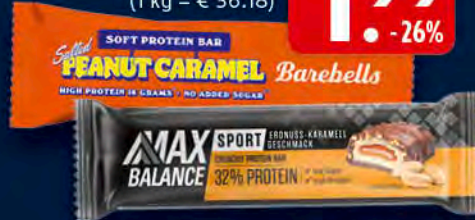

Max Balance Sport Proteinriegel
versch. Sorten,
je 45 g / 50 g Riegel
(1 kg = € 22.00 / € 19.80)

0.99