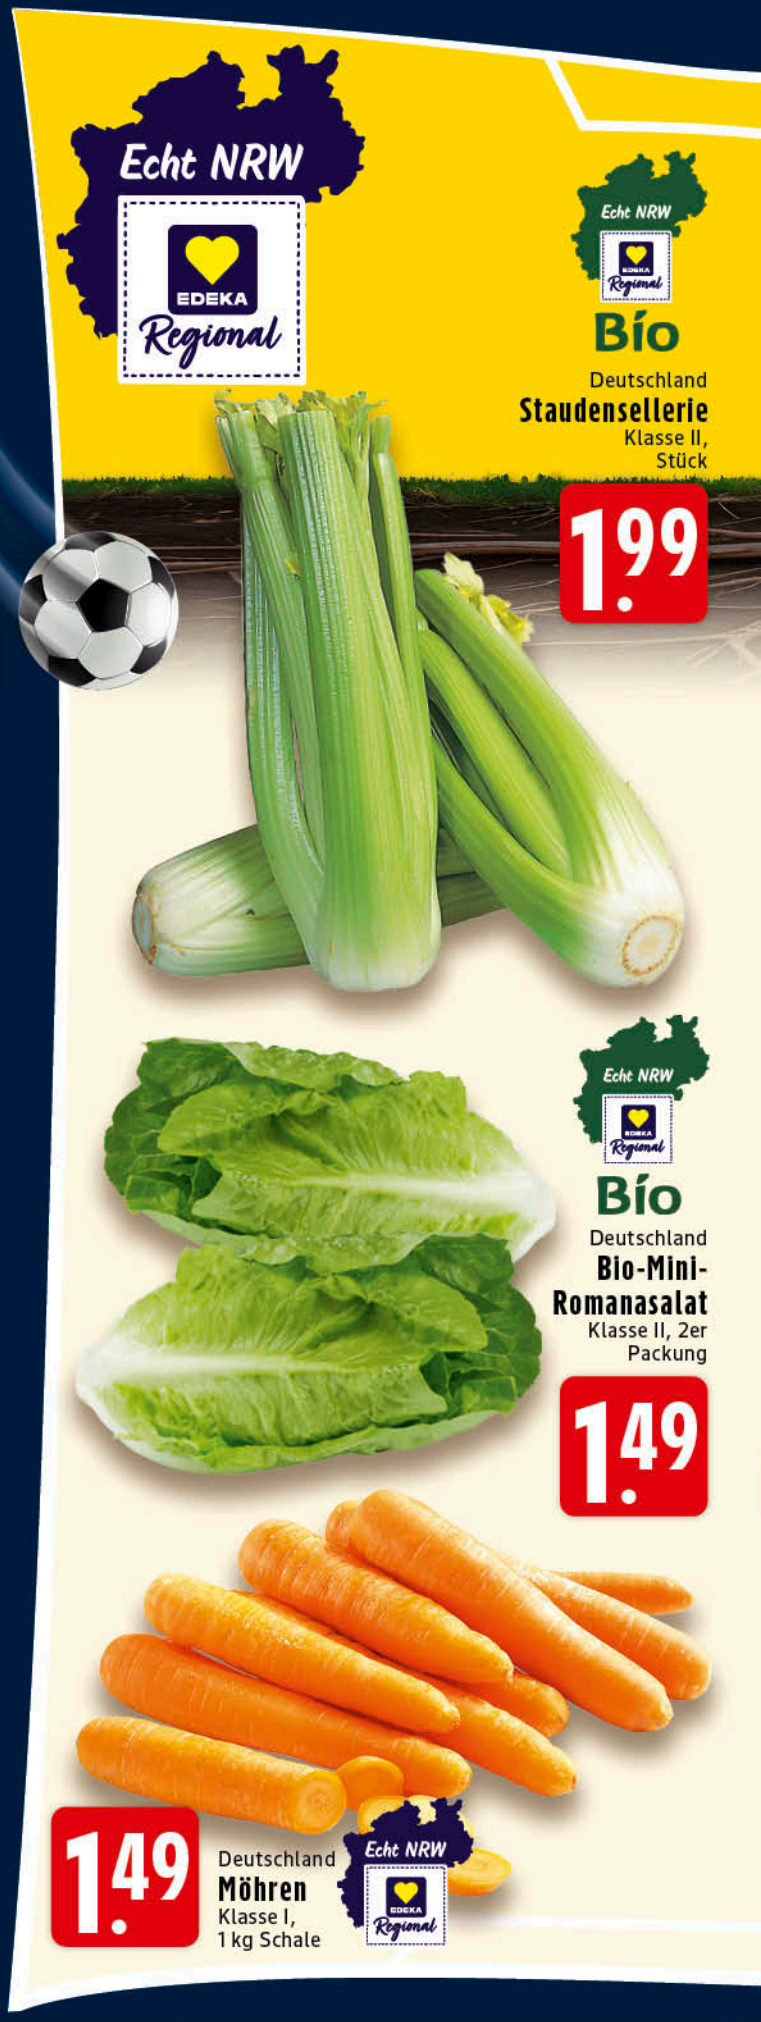

Echt NRW

Bio

Deutschland
Staudensellerie
Klasse II,
Stück