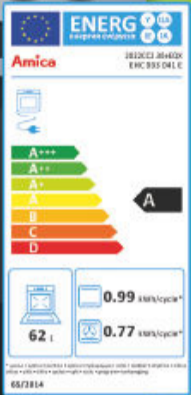

OPTIGRILL „GC7058“
Mit abnehmbarer Grillplatte.
6 voreingestellte Grillprogramme.
Automatische Warmhaltefunktion und
Anpassung der Grilltemperatur und
Grillzyklen je nach Dicke und Art
des Grillguts.
Temperaturen: 120–170 °C.
2.000 Watt.

UVP 309,99 -58%
129,99

Tefal

**DUNSTABZUGS-
HAUBE „UBH 08-2.1 InoxLook“** exquisit
Übersichtliche Bedienelemente.
B x H x T: ca. 59,8 x 10 x 47 cm.

UVP 89,00 -55%
39,99

3 LEISTUNGS-
STUFEN
HELLE LED-
BELEUCHTUNG

KOCHTOPF-SET
„Twin Classic“
Aus Edelstahl.
Set beinhaltet:
je 1 Kochtopf ca. 16 cm
und ca. 20 cm sowie
1 Bratentopf ca. 20 cm.
Je mit Deckel.

UVP 199,00 -69%
59,99

**EINZEL-
INDUKTIONS-
KOCHEPLATTE „Induk 2010“** GUTFELS
Induktions-Kochfeld. Kochzone: 22 cm.
10 Leistungsstufen. Sensor-Touch-Bedienung.
Timer. Kindersicherung. Überhitzungsschutz.
2.000 Watt.

UVP 79,95 -49%
39,99

SCHÄLMESSER
„Greta“
Konisch geschliffen.
Handwäsche empfohlen.

WESTMARK
MACH'S EINFACH!

7,99

MIT HOCHWERTIGEM
GRIFF AUS
HEIMISCHER BUCHE

Tefal

ohne
Deko
ab 12,99

**ROKITTA'S
ROST-
SCHRECK** ROKITTA'S
ROSTSCHRECK

UVP 19,99 -70%
5,99

VESPERTELLER
Aus FSC®-zertifiziertem
Akazienholz. Mit Saffrille.
Dauerhaft feuchtigkeitsabweisend.
Ø ca. 25 cm: UVP 9,99 € 3,99 €
Ø ca. 30 cm: UVP 12,99 € 4,99 €

KESPER
KITCHEN AND HOME

ab 3,99

BROTSCNEIDEBRETT „Bambus“
Maße: ca. 38 x 24 cm.

6,99

**KÜHLSCHRANK-
ORGANIZER-SET „LOFT“** rotho
Griffe bei Bedarf beschriftbar.
Beinhaltet: je 1x 1,6 Liter,
3,1 Liter und 5 Liter.

rotho
SMILE & DESIGN

UVP 13,49 -55%
5,99

ohne Deko

**3er
SET**

HÄLT, WAS ES VERSPRICHT!
PERFEKT BACKEN OHNE ANKLEBEN.

BACKPAPIER
Rutschfeste Unterseite. Kein Durchfetten.
Ca. 8 m. Ungebleicht.

UVP 1,99 -25%
1,49

**SUPER
KNÜLLER**

BACKPAPIER BÖGEN
Rutschfeste Unterseite.
Kein Durchfetten. 20 Stück.
Ungebleicht.

UVP 3,49 -28%
2,49