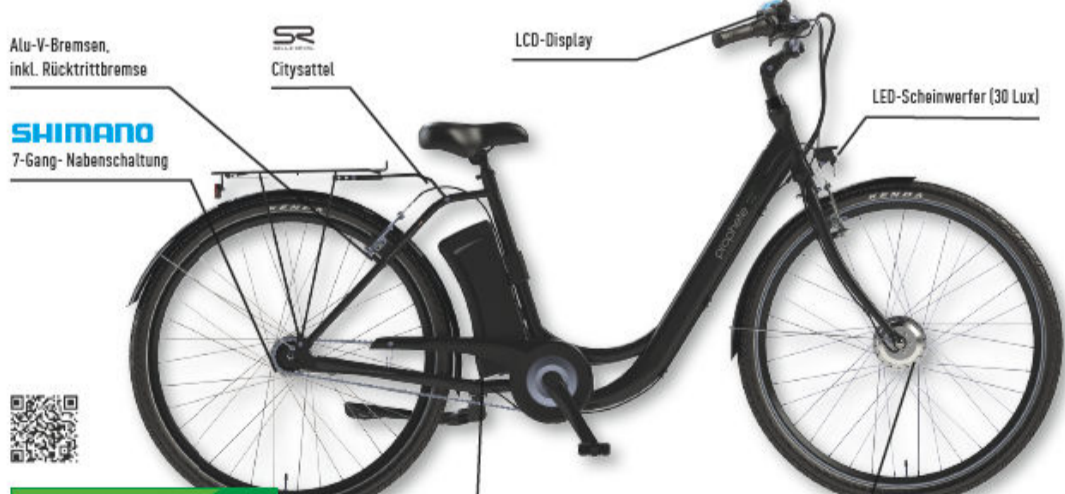

TOLLE ANGEBOTE VON prophete

1500
Extra°Punkte
PAYBACK

Alu-V-Bremsen,
inkl. Rücktrittbremse

SR
Citysattel

LCD-Display

LED-Scheinwerfer (30 Lux)

SHIMANO
7-Gang- Nabenschaltung

UVP 1499.95 - 40%
899.00
12 Monate x 79.34 €

CITY-E-BIKE¹
„Genießer“
28". Max. Reichweite ca. 100 km
(je nach Fahrweise). Farbe: schwarz.

Side-Click-Lithium-Ionen-Akku 36 Volt,
10,4 Ah, 374 Wh

Enovation Frontmotor
36 Volt, 250 Watt