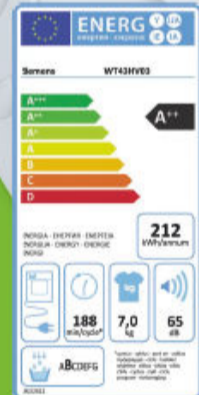

SIEMENS

WÄRMEPUMPEN-TROCKNER

„WT43HV03“

B x H x T:
ca. 59,8 x 84,2 x 61,3 cm.

7 kg
THERMISCH
STABILISIEREN

UVP 559.99 - 19%

449.99

12 Monate x 39.72 €

AUTODRY-TECHNOLOGIE – SCHONENDES UND PRÄZISES TROCKNEN, DAS DIE KLEIDUNG SCHÜTZT

SPEZIALPROGRAMME: WOLLE FINISH, SCHNELL/MIX, OUTDOOR, HANDTÜCHER, ZEITPROGRAMM WARM, ZEITPROGRAMM KALT, EXTRA FEIN, SUPER 40, BLUSEN/HEMDEN

Modellbeispiel

AUCH ALS HAND-SAUGER NUTZBAR

Miele

AKKUSAUGER

„HX1 DuoFlex“

Bis zu 55 Min. Laufzeit.
Staubbehältervolumen: 0,3 Liter.
Intelligente Elektrobürste mit automatischer Leistungsanpassung.
Hygiene-Filter. 2 Saugstufen. Lithium-Ionen-Akku mit 2.500 mAh. Gewicht: 3,1 kg.
Inkl. Saugpinself, Polster- und Fugendüse.

UVP 319.00 - 15%

269.99

12 Monate x 23.83 €

STANDTROCKNER

„Pegasus 150 Solid Slim“
Standfest. Kann zusammengeklappt platzsparend verstaut werden.
Trockenlänge: ca. 15 m.
Inkl. 2 Kleinteilehalter.

UVP 44.99 - 37%

27.99