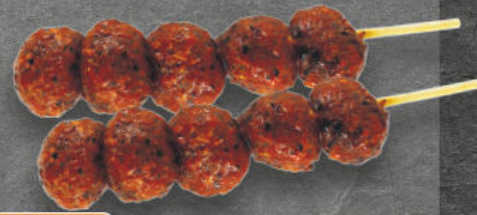

7.99

Tulpen
ca. 35 cm
lange Stiele,
versch. Farben,
je 7er Bund

1.99

17_26_BI_503 2 Angebote nur gültig gegen Vorlage der EDEKA-App an der Kasse. Vorherige erfolgreiche Registrierung und Auswahl des Lieblingsmarktes sind erforderlich.

Frischer
Schweinerückenbraten
ohne Knochen,
besonders zart
und mager,
je 1 kg

7.99

Serviervorschlag
Fix zubereitet!

Frische
Spareribs
vom Schwein,
je 100 g

0.99

Schweinehüftsteaks
vom Schwein,
versch.
mariniert,
je 100 g

0.88

Hackbällchen-Spieß
mariniert,
je 100 g

1.59

Serviervorschlag

Frische
Stielkoteletts
das schnelle
Pfannengericht,
je 1 kg

6.99

Frische
Bratwurst
Jalapeño, grob, würzig-scharf oder
italienische Salsiccia, pikant gewürzt,
je 100 g

Stück
2.99

17_26_BI_304

Fleisch

Mini-Haxen
vom Schwein,
pikant gewürzt,
je 100 g

0.99

Spießbraten
vom Schweine-
nacken, gefüllt
mit Zwiebeln,
je 1 kg

9.99

Zarte
Hüftsteaks
aus der Keule geschnitten,
deutsches Jungbullenfleisch,
je 100 g