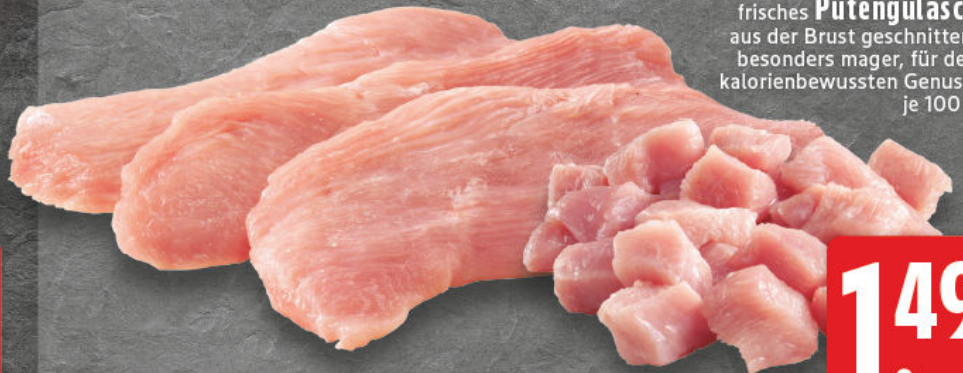

Frische Bratwurst
mit Röstzwiebeln und Käse
oder Chili-Cheese,
je 100 g

TIERWOHL PLUS

0.99

Frische Bratwurst
nach Art einer Merguez, im zarten Saitling,
pikant gewürzt, aus 100% Rindfleisch,
ideal für Pfanne und Grill,
je 100 g

TIERWOHL PLUS

1.99

Fleisch

Serviervorschlag

Frisches
Schweinegehacktes
vielseitig verwendbar,
je 1 kg

4.99

Schweinefilet
im Baconmantel,
je 100 g

1.99

Frisches
Hähnchenbrustfilet
für den kalorienbewussten
Genuss, Handelsklasse A,
je 100 g

1.19

Frische
Putenschnitzel oder
frisches **Putengulasch**
aus der Brust geschnitten,
besonders mager, für den
kalorienbewussten Genuss,
je 100 g