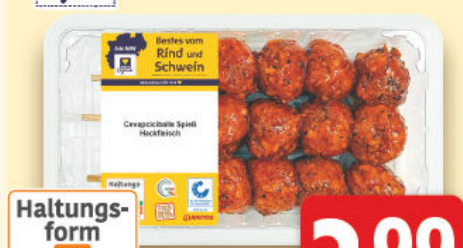

3.99

Frische **Bratwurst**
vom Schwein, nach
„Fränkischer Art“ gewürzt,
zum Braten, 300 g Packung
(1 kg = € 9.97)