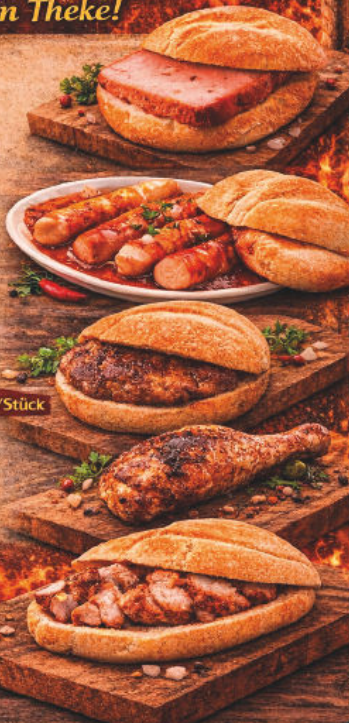

Heiße Theke Heiße Preise

Edeka Klein-Heßling

Ab sofort brennen die Preise
in der Heißen Theke!

- Tageskarte -

Montag - Leberkäse
im Brötchen **2,50€/Stück**

Dienstag - Currywurst
mit Brötchen **4,00€/Stück**

Mittwoch - Frikadelle
im Brötchen **2,50€/Stück**

Donnerstag -
Hähnchenschenkel **2,50€/Stück**

Freitag -
Spießbraten **2,50€/Stück**
im Brötchen