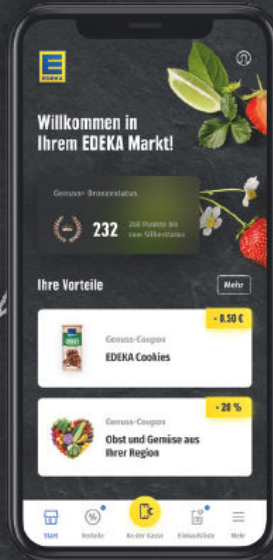

# Bier

Ein kühles Helles zum deftigen Abendessen oder ein erfrischendes Radler im Biergarten: Bier ist mit seinen zahlreichen Sorten ein vielseitiger Durstlöcher. Auch Speisen lassen sich mit dem würzigen Gerstensaft verfeinern.

## Die EDEKA App: Nur Vorteile!

- Angebote entdecken, mit Coupons sparen
- Zusätzliche Vorteile mit Genuss+ Status sichern
- Per App bezahlen und schneller einkaufen
- Digitale Einkaufsliste
- Exklusive Gewinnspiele